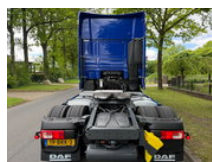

DAF XF 480 INTARDER / OWN DRIVERS TRUCK !!

Algemene kenmerken

Merk	DAF
Model	XF 480
Subcategorie	Standaard trekker
Kentekenplaat	19-BRK-3
Tellerstand	595.000km
Bouwjaar	2021
Datum eerste registratie	25-05-2021
Kleur	Blauw
Conditie	Gebruikt
Algemene staat	Erg goed
Brandstof	Diesel
Emissieklasse	Euro 6

Eigenschappen

Ledig gewicht	8.343kg
Laadvermogen	11.157kg
GVW	19.500kg

Lengte	616cm
Breedte	255cm
Cabine	Slaapcabine
Aantal deuren	2
Cilinder inhoud	12.902cc

DAF XF 480 INTARDER / OWN DRIVERS TRUCK !!

Technische specificaties